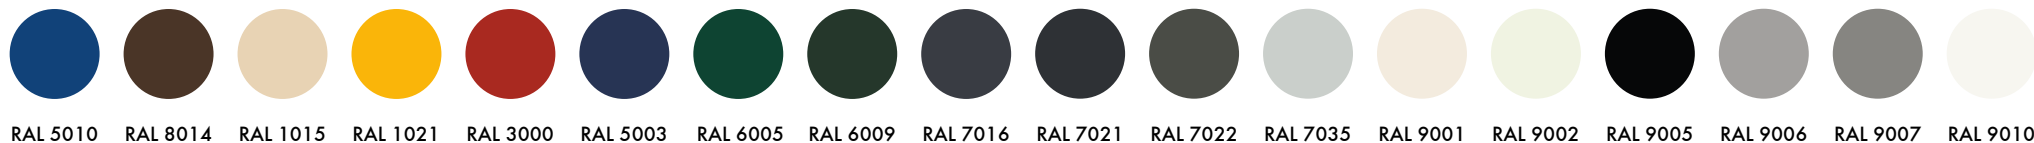

Plancha

Woodgrain oppervlak met meerdere lijnen per paneel voor een smal planken effect. Standaard verkrijgbaar in RAL 9016, optioneel gepoedercoat met premium powdercoating.

RAL9016

WOODGRAIN

Cassetta

Woodgrain oppervlak met klassiek Cassetta motief.
Standaard verkrijgbaar in RAL 9016, optioneel
gepoedercoat met premium powdercoating.

PLANO

COLORE

PLANCHA

STUCCO

Plano

Stucco oppervlak zonder horizontale belijning.
Standaard verkrijgbaar in RAL 9016, optioneel
gepoedercoat met premium powdercoating.

RAL9016

STUCCO

Plancha

Stucco oppervlak met meerdere lijnen per paneel voor een smal planken effect. Standaard verkrijgbaar in RAL 9016, optioneel gepoedercoat met premium powdercoating.

RAL9016

STUCCO

Colore

Stucco oppervlak met meerdere verfijnde belijningen per paneel voor een smal planken effect. Verkrijgbaar in 18 standaardkleuren, optioneel gepoedercoat met premium powdercoating.

High-Line SATIN

De High-Line Satin staat voor een moderne uitstraling door het volledig gladde oppervlak.
Dit strakke en tijdloze type is leverbaar in vier verschillende uitvoeringen: Plano, Plancha, Ligna en Stylo.