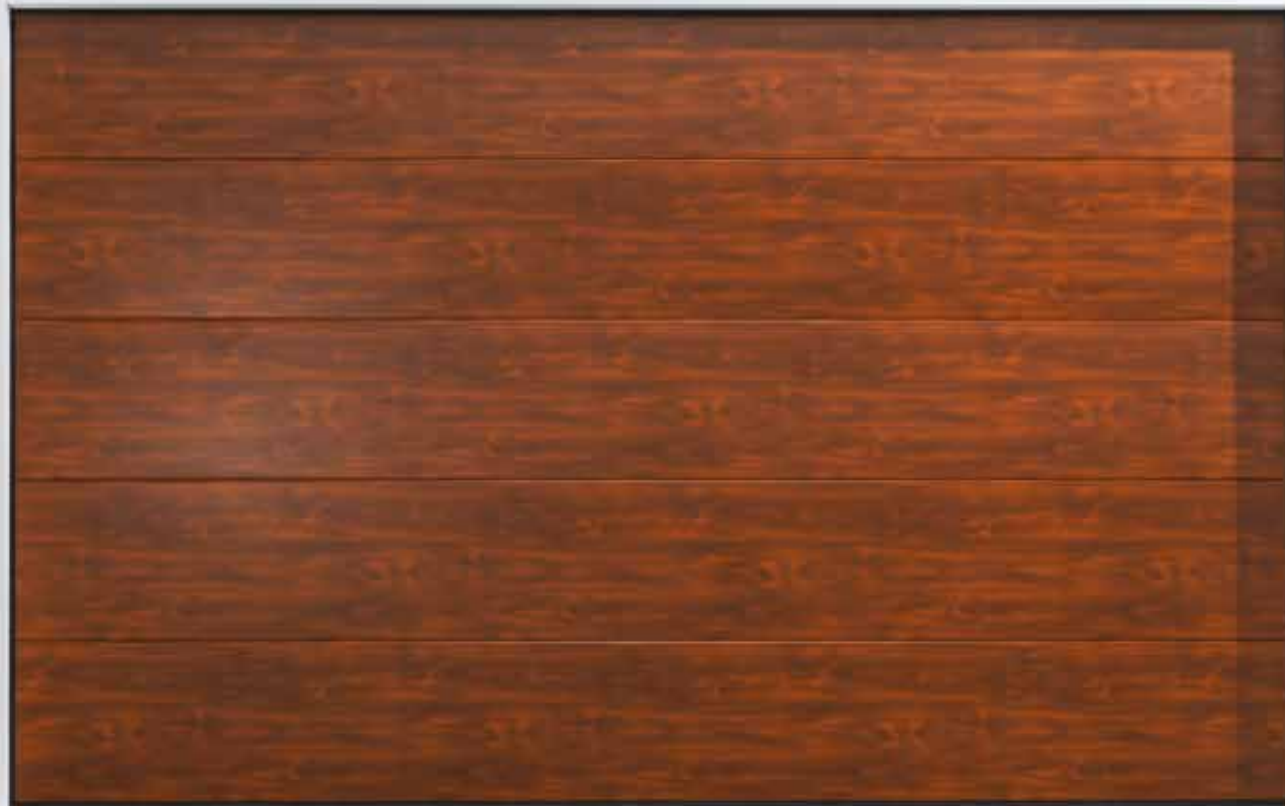

PLANO

PLANCHA

LIGNA

WOOD-LINE

Plano

Glad oppervlak zonder horizontale belijning in houtlook licht eiken.

WOOD-LINE

Ligna