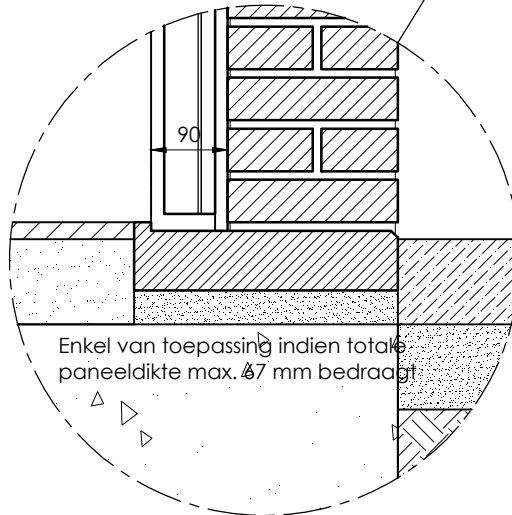

Horizontale Detailsnede
Beide zijdes gelijk uit te voeren

Horizontale Detailsnede (In één vlak)
Beide zijdes gelijk uit te voeren

baskuu/

**K/
PS**

Kips.be BVBA

Nijverheidsstraat 72 / 5 - 2160 Wommelgem
www.kips.be // www.baskuuldoors.com // +32 3 568 98 26