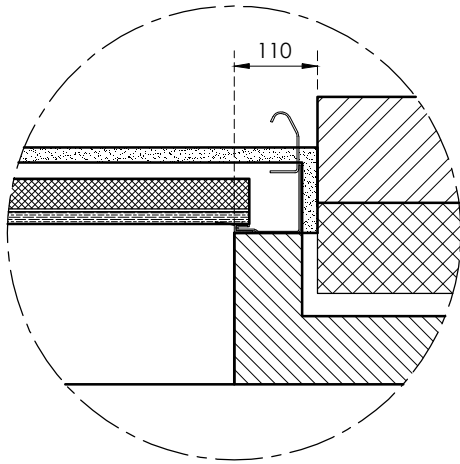

Horizontale Detailsnede
Beide zijdes gelijk uit te voeren

Horizontale Detailsnede (In één vlak)
Beide zijdes gelijk uit te voeren

baskuu/

**K/
PS**

Kips.be BVBA

Nijverheidsstraat 72 / 5 - 2160 Wommelgem
www.kips.be // www.baskuuldoors.com // +32 3 568 98 26