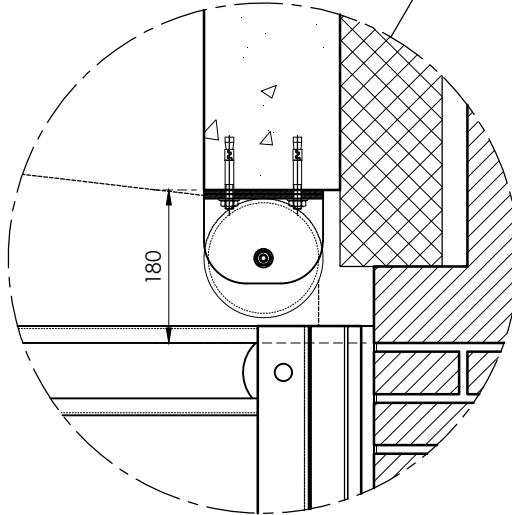

Horizontale Detailsnede
Beide zijdes gelijk uit te voeren

Horizontale Detailsnede (In één vlak)
Beide zijdes gelijk uit te voeren

baskuu/

**K/
PS**

Kips.be BVBA

Nijverheidsstraat 72 / 5 - 2160 Wommelgem
www.kips.be // www.baskuuldoors.com // +32 3 568 98 26